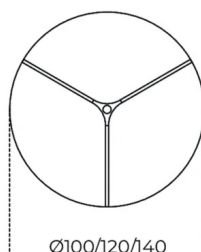

Ø100/120/140